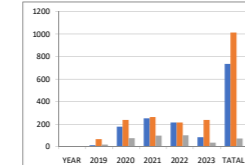

Table with columns: Roll No., Program Name, Stream, Year, Sem, Credits, Status, etc. Lists various student records across different programs and semesters.

Table with columns: Year, Pass Out, Appeared. Shows student performance data over time.

Large table with columns: Reg. No., Name, Program, Stream, Year, Sem, Credits, Status, etc. Provides detailed academic records for many students.

PROGRAM	AMBA TUDU	KU	NO	TAHUN	SEMESTER	2019-20	2020	2021	2022	2023	2024	2025	2026	2027	2028	2029	2030	2031	2032	2033	2034	2035	2036	2037	2038	2039	2040	2041	2042	2043	2044	2045	2046	2047	2048	2049	2050	2051	2052	2053	2054	2055	2056	2057	2058	2059	2060	2061	2062	2063	2064	2065	2066	2067	2068	2069	2070	2071	2072	2073	2074	2075	2076	2077	2078	2079	2080	2081	2082	2083	2084	2085	2086	2087	2088	2089	2090	2091	2092	2093	2094	2095	2096	2097	2098	2099	2100
PROGRAM APARMA MON	BUKU10190	2017-18	B.A.	SEMESTER	2019-20	2020	2021	2022	2023	2024	2025	2026	2027	2028	2029	2030	2031	2032	2033	2034	2035	2036	2037	2038	2039	2040	2041	2042	2043	2044	2045	2046	2047	2048	2049	2050	2051	2052	2053	2054	2055	2056	2057	2058	2059	2060	2061	2062	2063	2064	2065	2066	2067	2068	2069	2070	2071	2072	2073	2074	2075	2076	2077	2078	2079	2080	2081	2082	2083	2084	2085	2086	2087	2088	2089	2090	2091	2092	2093	2094	2095	2096	2097	2098	2099	2100	
PROGRAM APARMA MON	BUKU10190	2017-18	B.A.	SEMESTER	2019-20	2020	2021	2022	2023	2024	2025	2026	2027	2028	2029	2030	2031	2032	2033	2034	2035	2036	2037	2038	2039	2040	2041	2042	2043	2044	2045	2046	2047	2048	2049	2050	2051	2052	2053	2054	2055	2056	2057	2058	2059	2060	2061	2062	2063	2064	2065	2066	2067	2068	2069	2070	2071	2072	2073	2074	2075	2076	2077	2078	2079	2080	2081	2082	2083	2084	2085	2086	2087	2088	2089	2090	2091	2092	2093	2094	2095	2096	2097	2098	2099	2100	