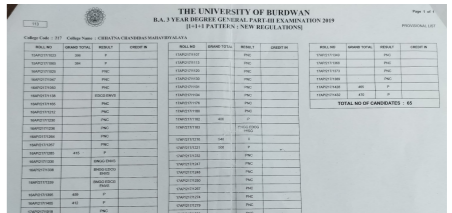

Table with columns: Roll No., Program Name, Stream, Year, Sem, Credits, Status, etc. Lists various student records across different programs and semesters.

Table with columns: Year, Pass Out, Appeared. Shows student performance data over time.

Large table with columns: Reg. No., Name, Program, Stream, Year, Sem, Credits, Status, etc. Provides detailed academic records for many students.

PROGRAM	AMBA TUDU	KU	NO	TAHUN	SEMESTER	2019-20	2020	2021	2022	2023	2024	2025	2026	2027	2028	2029	2030	2031	2032	2033	2034	2035	2036	2037	2038	2039	2040	2041	2042	2043	2044	2045	2046	2047	2048	2049	2050	2051	2052	2053	2054	2055	2056	2057	2058	2059	2060	2061	2062	2063	2064	2065	2066	2067	2068	2069	2070	2071	2072	2073	2074	2075	2076	2077	2078	2079	2080	2081	2082	2083	2084	2085	2086	2087	2088	2089	2090	2091	2092	2093	2094	2095	2096	2097	2098	2099	2100
PROGRAM APARMA MON	BUKU10190	2017-18	B.A.	SEMESTER	2019-20	2020	2021	2022	2023	2024	2025	2026	2027	2028	2029	2030	2031	2032	2033	2034	2035	2036	2037	2038	2039	2040	2041	2042	2043	2044	2045	2046	2047	2048	2049	2050	2051	2052	2053	2054	2055	2056	2057	2058	2059	2060	2061	2062	2063	2064	2065	2066	2067	2068	2069	2070	2071	2072	2073	2074	2075	2076	2077	2078	2079	2080	2081	2082	2083	2084	2085	2086	2087	2088	2089	2090	2091	2092	2093	2094	2095	2096	2097	2098	2099	2100	
PROGRAM APARMA MON	BUKU10190	2017-18	B.A.	SEMESTER	2019-20	2020	2021	2022	2023	2024	2025	2026	2027	2028	2029	2030	2031	2032	2033	2034	2035	2036	2037	2038	2039	2040	2041	2042	2043	2044	2045	2046	2047	2048	2049	2050	2051	2052	2053	2054	2055	2056	2057	2058	2059	2060	2061	2062	2063	2064	2065	2066	2067	2068	2069	2070	2071	2072	2073	2074	2075	2076	2077	2078	2079	2080	2081	2082	2083	2084	2085	2086	2087	2088	2089	2090	2091	2092	2093	2094	2095	2096	2097	2098	2099	2100	